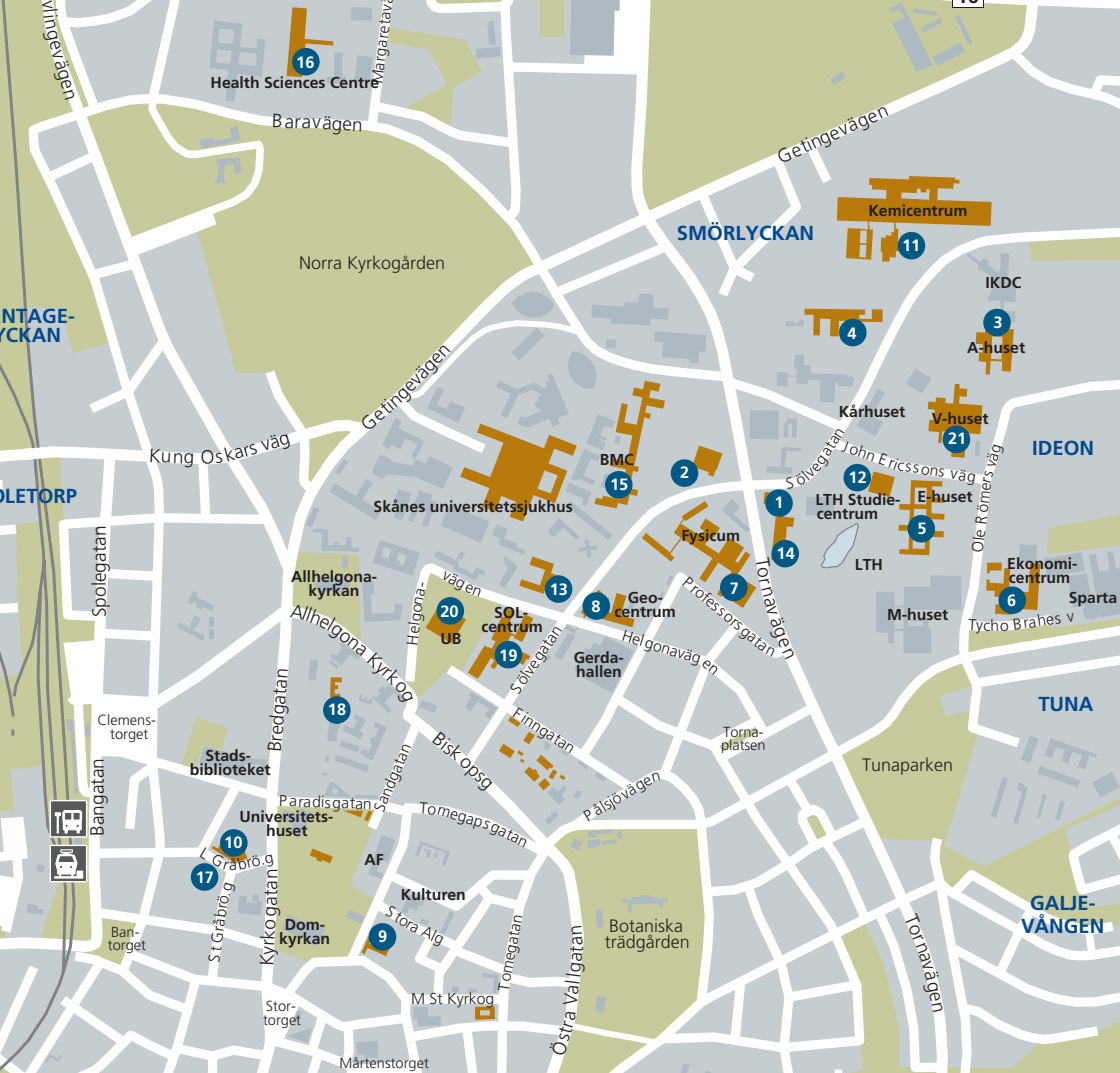

1 ASIENBIBLIOTEKET
Må-fr 10-16, fre 10-13
Nodrum, Sölvegatan 18 B, 046-2223043
bibliotek@ace.lu.se www.ace.lu.se/bibliotek

2 ASTRONOMIBIBLIOTEKET
Må-fr 8-17
Sölvegatan 27 046-2227304
bibliotek@astro.lu.se www.fysik.lu.se/bibliotek

3 Biblioteket för ARKITEKTUR OCH DESIGN, LTH
Må-fr 10-16
Sölvegatan 24 046-2227244
abib@bibliotek.lth.se www.lth.se/bibliotek

4 BIOLOGIBIBLIOTEKET
Må-to 9-17, fr 9-16
Sölvegatan 37 046-2223812 biol.bibl@biol.lu.se
www.biologi.lu.se/biologibiblioteket

5 E-HUSETS BIBLIOTEK, LTH
Må 10-12, ti 9-12, on-to 13-16, fr 10-12
Ole Römers väg 3B 046-2220477
ebib@bibliotek.lth.se www.lth.se/bibliotek

6 EKONOMIHÖGSKOLANS BIBLIOTEK
Må-to 9-19, fr 10-19, lö 10-14
Läsplatser tillgängliga från 8.15 må-to
Holger Crafoords Ekonomisentrum, EC1
Tycho Brahes väg 1 046-2229445
biblioteket@ehl.lu.se www.ehl.lu.se/biblioteket

7 FYSIKBIBLIOTEKET
Må-fr 8-17, infodisk må-fr 9-15
Professorsgatan 1 046-2227779
bibliotek@fysik.lu.se www.fysik.lu.se/bibliotek

8 GEOBIBLIOTEKET
Må-fr 10-16
Geocentrum II, Sölvegatan 12 046-2223960
bibliotek@geobib.lu.se www.geobib.lu.se

9 INTERNATIONELLA MILJÖINSTITUTETS BIBLIOTEK
Må-to 12-14
Tegnérplatsen 4 046-2220238
library@iiee.lu.se www.iiee.lu.se/library

10 JURIDISKA FAKULTETENS BIBLIOTEK
Må-fr 8-20, lö-sö 9-17
Lilla Gråbrödersgatan 4
046-2221115 046-2221007
jurbibl@jur.lu.se www.jur.lu.se/#!/bibliotek

11 KEMICENTRUMS BIBLIOTEK
Må-to 9-16.30, fr 9-15.30
Sölvegatan 39 046-2228339
bibliotek@kc.lu.se www.bibliotek.kc.lu.se

12 LTH STUDIECENTRUM
Se öppettider på <http://www.lth.se/bibliotek/kontakt-och-oppettider/>
John Ericssons väg 4 046-2224825
studiecentrum@bibliotek.lth.se www.lth.se/bibliotek

13 LUX-BIBLIOTEKET, HUMANIST- OCH TEOLOGCENTRUM
Må-fr 9-19, lö 10-16
Helgonavägen 3 046-2226490
lux@htbibl.lu.se www.htbibl.lu.se

14 MATEMATISKA BIBLIOTEKET
Må-to 10.15-16, fr 10.15-13
Sölvegatan 18A, 046-2227489
bibliotek@math.lu.se www.maths.lu.se/bibliotek

15 MEDICINSKA FAKULTETENS BIBLIOTEK, BMC
Må-fr 9-16
Biomedicinskt centrum, Sölvegatan 19
046-2223300
bibliotek.bmc@med.lu.se www.med.lu.se/bibliotek

16 MEDICINSKA FAKULTETENS BIBLIOTEK, HSC
Må-to 8-18, fr 8-17, infodisk öppnar 10
Health Sciences Centre, Margaretavägen 1 B
046-2221800 bibliotek.lund@med.lu.se
www.med.lu.se/bibliotek

17 RAOUL WALLENBERGINSTITUTETS BIBLIOTEK
Må-to 13-18, fr 13-16
Lilla Gråbrödersgatan 3B 046-2221230
library@rwi.lu.se rwi.lu.se/library

18 SAMBIB, SAMHÄLLSVETENSKAPLIGA FAKULTETENS BIBLIOTEK
Må-to 9-20, fr 9-18, lö-sö 11-16
G:a Barnsjukhuset, Allhelgona kyrkogata 14 J
046-2220990
info@sambib.lu.se www.sambib.lu.se

19 SOL-BIBLIOTEKET, SPRÅK- OCH LITTERATURCENTRUM
Må-fr 9-19, lö 10-16
Helgonabacken 12 046-2223220
sol@htbibl.lu.se www.htbibl.lu.se