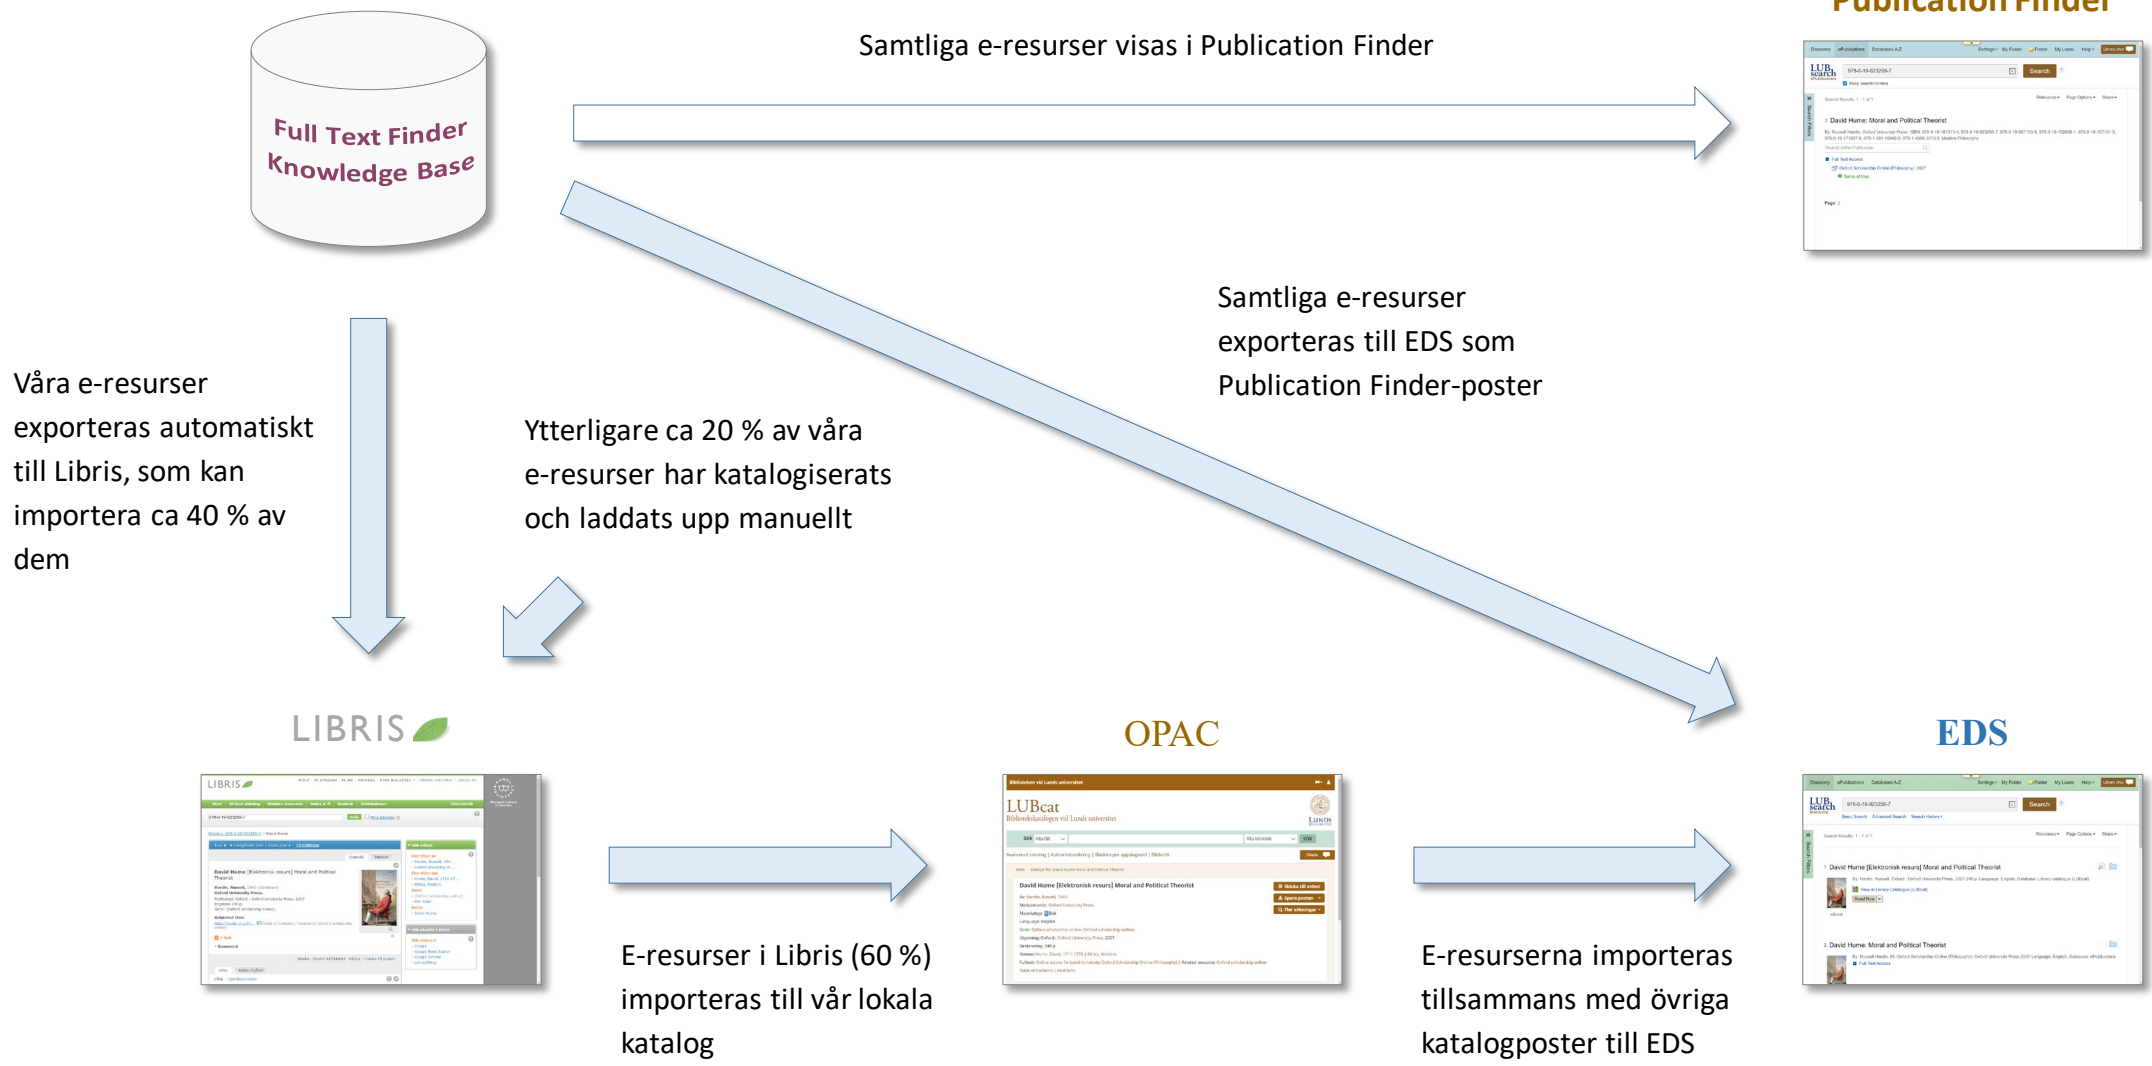

LUNDS
UNIVERSITET

Lunds universitets e-resursflöden

ERIK ÅBERG, 2021-04-16

Lunds universitets flöden (e-böcker och e-tidskrifter)

Våra e-resurser exporteras automatiskt till Libris, som kan importera ca 40 % av dem

Ytterligare ca 20 % av våra e-resurser har katalogiserats och laddats upp manuellt

Samtliga e-resurser visas i Publication Finder

Samtliga e-resurser exporteras till EDS som Publication Finder-poster

LIBRIS

OPAC

EDS

E-resurser i Libris (60 %) importeras till vår lokala katalog

E-resurserna importeras tillsammans med övriga katalogposter till EDS