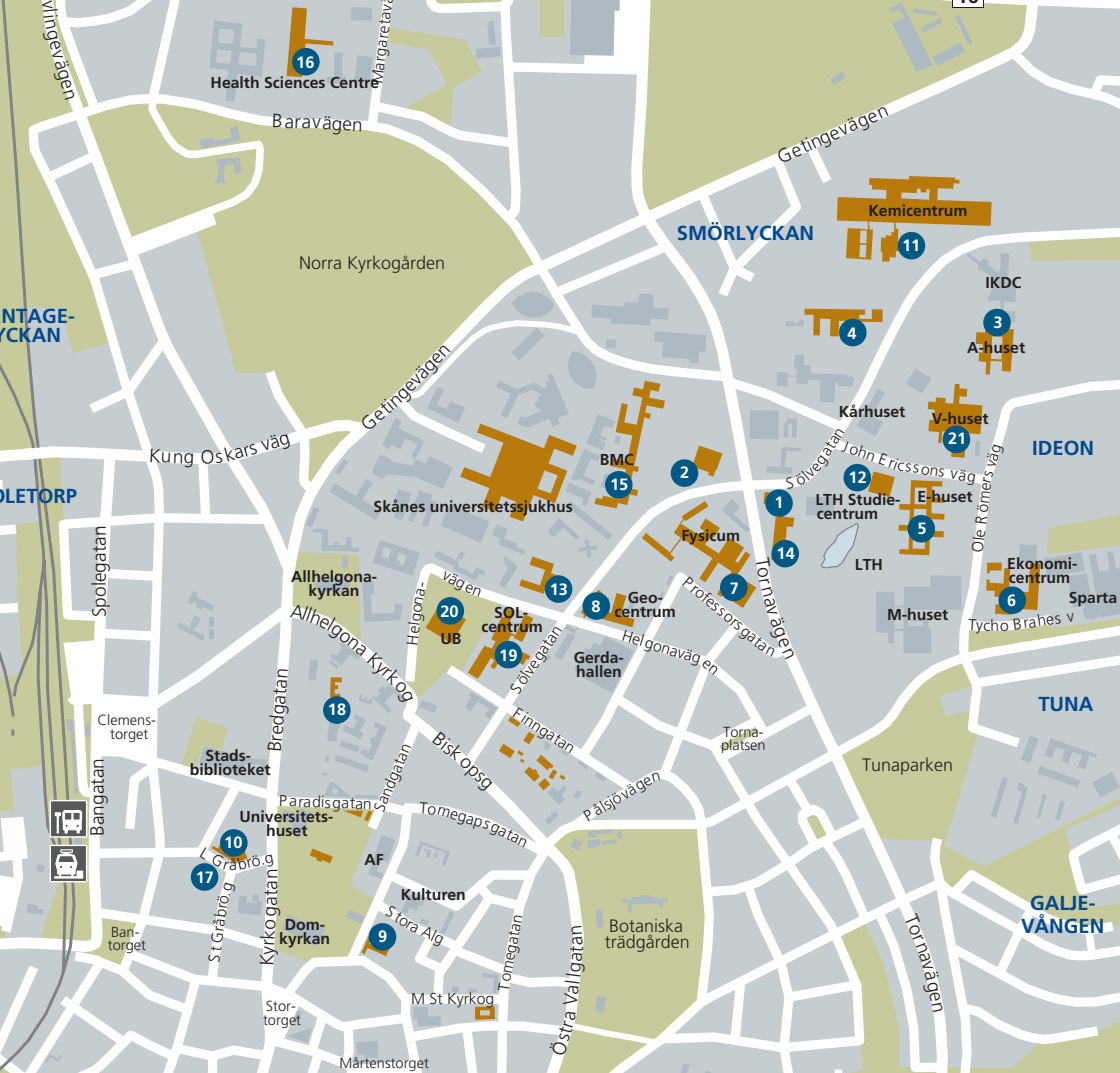

1 ASIENBIBLIOTEKET

Må-fr 10-16
Nodrum, Sölvegatan 18, 046-2223043
library@ace.lu.se www.ace.lu.se/library

2 ASTRONOMIBIBLIOTEKET

Må-fr 8-17
Sölvegatan 27 046-2227304
bibliotek@astro.lu.se www.fysik.lu.se/bibliotek