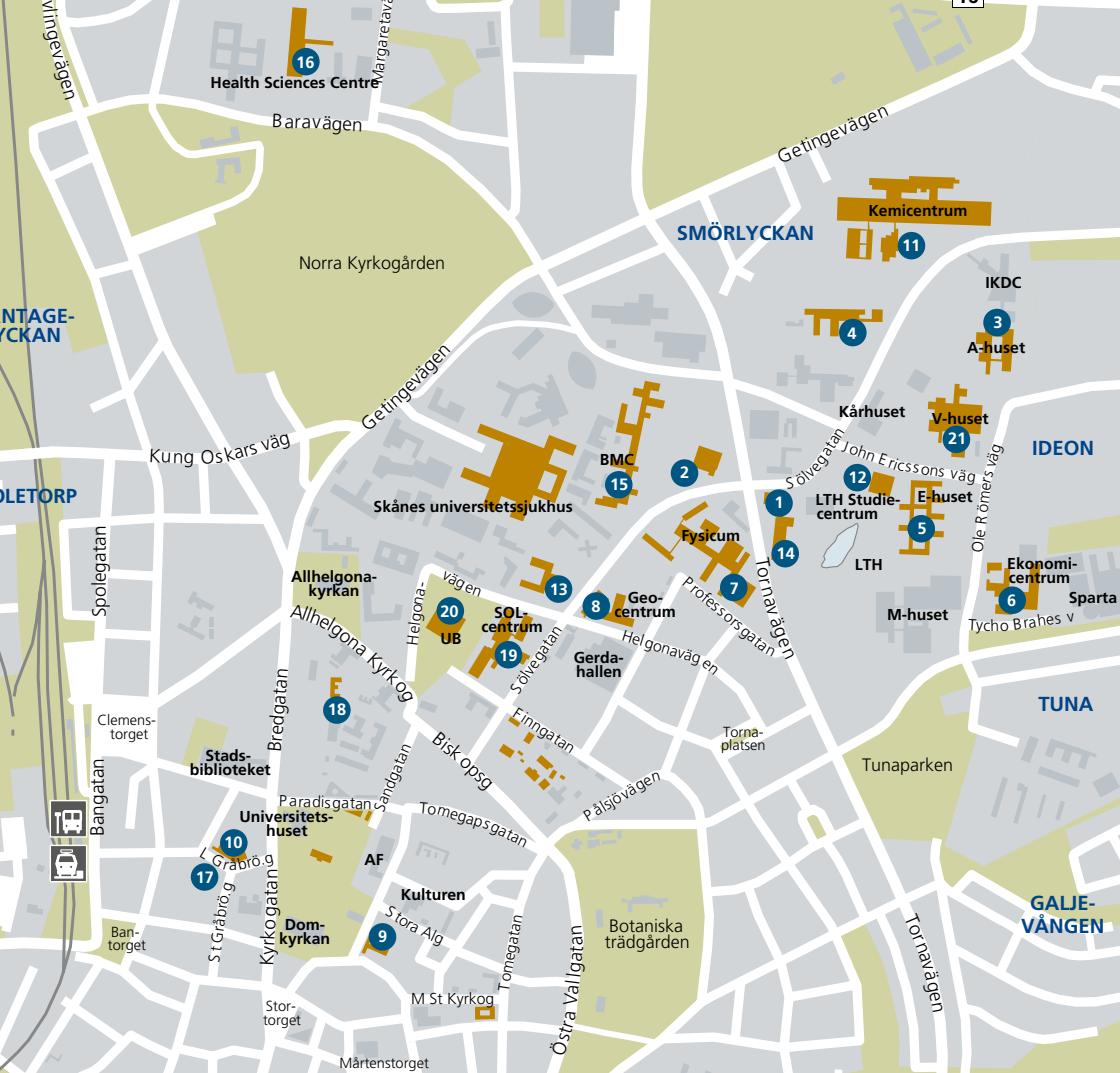

1 ASIENBIBLIOTEKET
Må-fr 10-16
Nodrum, Sölvegatan 18 B, 046-2223043
bibliotek@ace.lu.se www.ace.lu.se/bibliotek

2 ASTRONOMIBIBLIOTEKET
Må-fr 8-17
Sölvegatan 27 046-2227304
bibliotek@astro.lu.se www.fysik.lu.se/bibliotek

3 Biblioteket för ARKITEKTUR OCH DESIGN, LTH
Må-fr 10-16
Sölvegatan 24 046-2227244
abib@bibliotek.lth.se www.lth.se/bibliotek

4 BIOLOGIBIBLIOTEKET
Må-to 9-17, fr 9-16
Sölvegatan 37 046-2223812 biol.bibl@biol.lu.se
www.biologi.lu.se/biologibiblioteket

5 E-HUSETS BIBLIOTEK, LTH
Må 10-12, ti 9-12, on-to 13-16, fr 10-12
Ole Römers väg 3B 046-2220477
ebib@bibliotek.lth.se www.lth.se/bibliotek

6 EKONOMIHÖGSKOLANS BIBLIOTEK
Må-to 9-19, fr 10-19, lö 10-14
Läsplatser tillgängliga från 8.15 må-to
Holger Crafoords Ekonomisentrum, EC1
Tycho Brahes väg 1 046-2229445
biblioteket@ehl.lu.se www.ehl.lu.se/biblioteket

7 FYSIKBIBLIOTEKET
Må-fr 8-17, infodisk må-fr 9-15
Professorsgatan 1 046-2227779
bibliotek@fysik.lu.se www.fysik.lu.se/bibliotek

8 GEOBIBLIOTEKET
Må-fr 10-16
Geocentrum II, Sölvegatan 12 046-2223960
dl_bibliotek@geobib.lu.se www.geobib.lu.se

9 INTERNATIONELLA MILJÖINSTITUTETS BIBLIOTEK
Må-to 12-14
Tegnérplatsen 4 046-2220238
library@iiee.lu.se www.iiee.lu.se/library

10 JURIDISKA FAKULTETENS BIBLIOTEK
Må-fr 8-20, lö-sö 9-17
Lilla Gråbrödersgatan 4
046-2221115 046-2221007
jurbibl@jur.lu.se www.jur.lu.se/#!/bibliotek

11 KEMICENTRUMS BIBLIOTEK
Må-to 9-16.30, fr 9-15.30
Sölvegatan 39 046-2228339
bibliotek@kc.lu.se www.bibliotek.kc.lu.se

12 LTH STUDIECENTRUM
Se öppettider på <http://www.lth.se/bibliotek/kontakt-och-oeppettider/>
John Ericssons väg 4 046-2224825
studiecentrum@bibliotek.lth.se www.lth.se/bibliotek

13 LUX-BIBLIOTEKET, HUMANIST- OCH TEOLOGCENTRUM
Må-fr 9-19, lö 10-16
Helgonavägen 3 046-2226490
lux@htbibl.lu.se www.htbibl.lu.se

14 MATEMATISKA BIBLIOTEKET
Må-to 10.15-16, fr 10.15-13
Sölvegatan 18A, 046-2227489
bibliotek@math.lu.se www.maths.lu.se/bibliotek

15 MEDICINSKA FAKULTETENS BIBLIOTEK, BMC
Må-fr 9-16
Biomedicinskt centrum, Sölvegatan 19
046-2223300
bibliotek.bmc@med.lu.se www.med.lu.se/bibliotek

16 MEDICINSKA FAKULTETENS BIBLIOTEK, HSC
Må-to 8-18, fr 8-17, infodisk öppnar 10
Health Sciences Centre, Baravägen 3 046-2221800
bibliotek.lund@med.lu.se www.med.lu.se/bibliotek

17 RAOUL WALLENBERGINSTITUTETS BIBLIOTEK
Må-to 13-18, fr 13-16
Lilla Gråbrödersgatan 3B 046-2221230
library@rwi.lu.se rwi.lu.se/library

18 SAMBIB, SAMHÄLLSVETENSKAPLIGA FAKULTETENS BIBLIOTEK
Må-to 9-20, fr 9-18, lö-sö 11-16
G:a Barnsjukhuset, Allhelgona kyrkogata 14 J
046-2220990
info@sambib.lu.se www.sambib.lu.se

19 SOL-BIBLIOTEKET, SPRÅK- OCH LITTERATURCENTRUM
Må-fr 9-19, lö 10-16
Helgonabacken 12 046-2223220
sol@htbibl.lu.se www.htbibl.lu.se